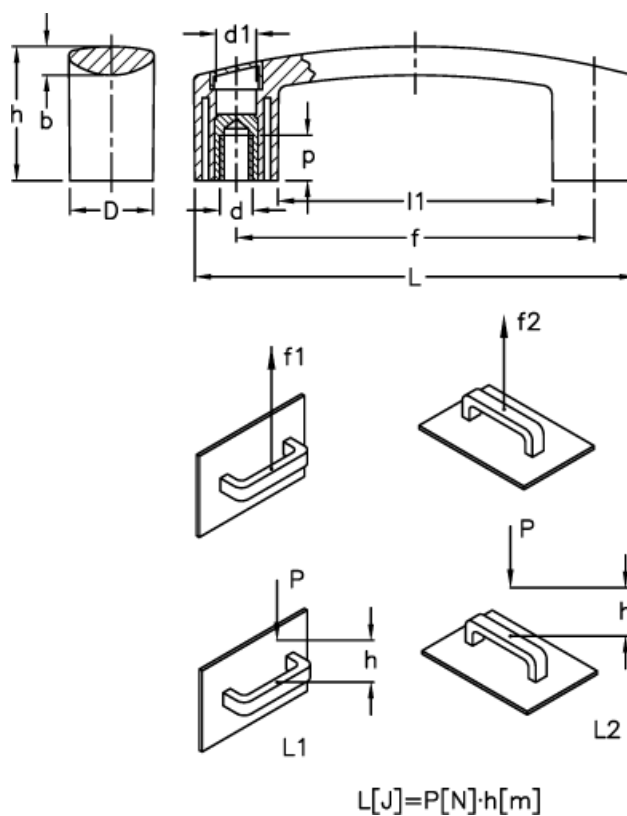

Varenummer: 23052604214
 Beskrivelse: E+G Bøjlegreb
 EBP.200-B M8-C4

Mål

b	$= 9.5$	L	$= 208.5$
D	$= 28.5$	$l1$	$= 150.5$
$d1$	$= 13.5$	$L1 (J)$	$= 16$
$d 6H$	$= M8$	$L2 (J)$	$= 9$
f	$= 179 +/-1$	p	$= 13$
$F1 (N)$	$= 2200$		
$F2 (N)$	$= 1500$		
h	$= 51$		